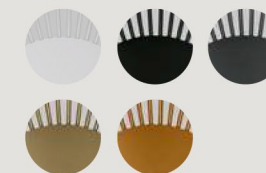

Spokes

Suspension

Spokes

Foscarini — Collezioni

Suspension

Volumi leggeri che contengono la luce e al contempo la lasciano filtrare nello spazio. La doppia sorgente luminosa a LED illumina perfettamente il piano sottostante, creando contemporaneamente magici giochi di luce e ombre su pareti e soffitto. Ampia versatilità offerta da forme, misure e colori differenti.

Light volumes that contain light and at the same time allow it to flow into space. The double LED source lights the surface below perfectly, while creating magical games of light and shadow on the walls and ceiling. A truly versatile model, thanks to the range of forms, sizes and colours.

Acciaio e alluminio verniciati.
Varnished steel and aluminium.

Colori — Colors
Bianco, nero, grafite, oro, rame.
White, black, graphite, gold, copper.

Discover more