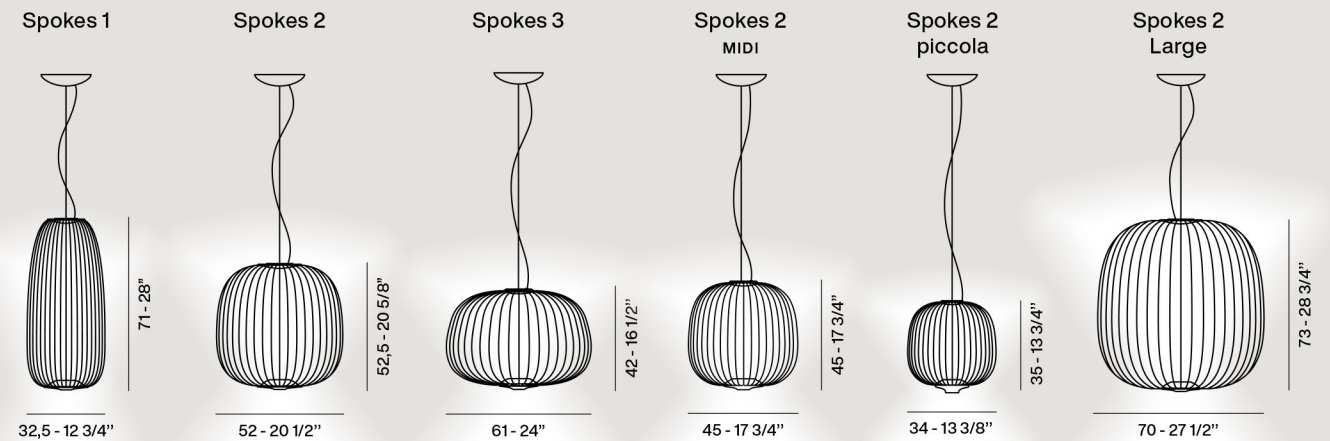

Spokes

Suspension

Spokes

Foscarini — Collezioni

Suspension

Volumi leggeri che contengono la luce e al contempo la lasciano filtrare nello spazio. La doppia sorgente luminosa a LED illumina perfettamente il piano sottostante, creando contemporaneamente magici giochi di luce e ombre su pareti e soffitto. Ampia versatilità offerta da forme, misure e colori differenti.

Light volumes that contain light and at the same time allow it to flow into space. The double LED source lights the surface below perfectly, while creating magical games of light and shadow on the walls and ceiling. A truly versatile model, thanks to the range of forms, sizes and colours.